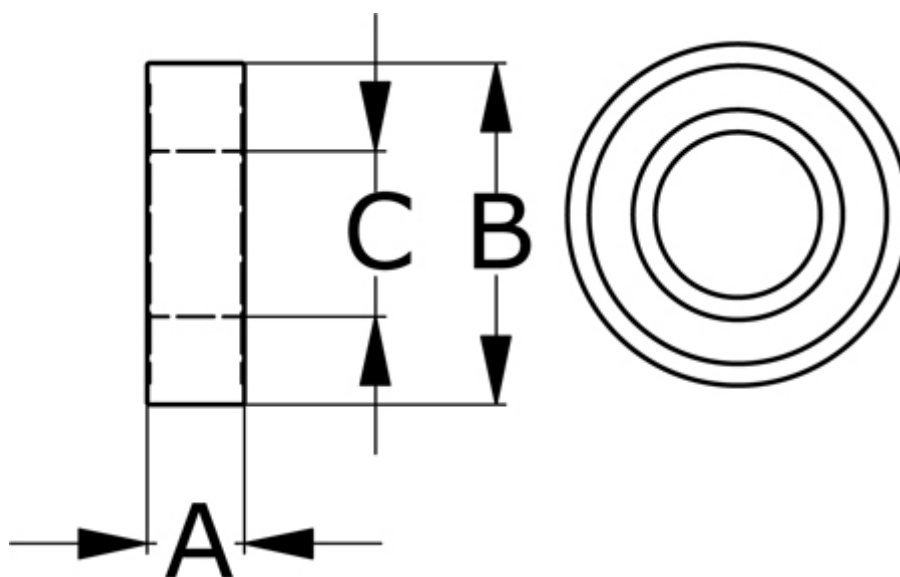

Varenummer: 5798014001
Beskrivelse: Tsubaki Friløbsleje BB40
d=40 D=80 T=22, leje til glat aksel ståltætning

Mål

A	= 22
B	= 80
C	= 40
Moment (Nm)	= 260